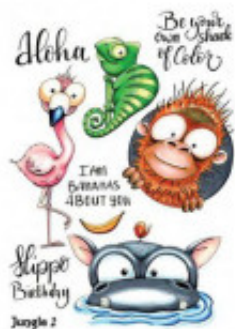

Jungle 2 - Carla Creaties - CraftEmotions

Product Code: CE-130501/1682
Availability: 1

Price: 8.30

Short Description

clear stamp set

Description

CraftEmotions clearstamps A6 - Jungle 2 - Carla Creaties

Mooie grote stempelset met schattige dieren van de jungle in de kenmerkende vrolijke stijl van Carla Creaties.