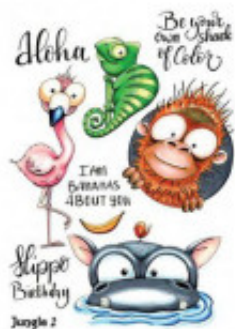

## Jungle 2 - Carla Creaties - CraftEmotions

**Product Code:** CE-130501/1682  
**Availability:** 1

**Price: 8.30**

### Short Description

clear stamp set

### Description

CraftEmotions clearstamps A6 - Jungle 2 - Carla Creaties

Mooie grote stempelset met schattige dieren van de jungle in de kenmerkende vrolijke stijl van Carla Creaties.

Te gebruiken met alle soorten stempelinkt. Plaats de stempel op een transparant acryl