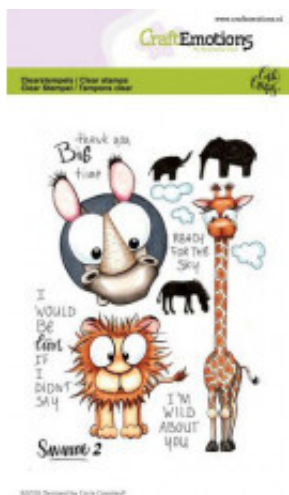

Savanne 2 - Carla Creaties - CraftEmotions

Product Code: CE-130501/1684

Availability: 1

Price: 8.30

Short Description

clear stamp set

Description

CraftEmotions clearstamps A6 - Savanne 2 - Carla Creaties

Mooie grote stempelset met schattige dieren van de savanne in de kenmerkende vrolijke stijl van Carla Creaties.

Te gebruiken met alle soorten stempelinkt. Plaats de stempel op een transparant acryl

stempelblok of gebruik een stempelhulp. Reinig de stempels na gebruik met stempelreiniger, zeep en water of babydoekjes zonder olie.