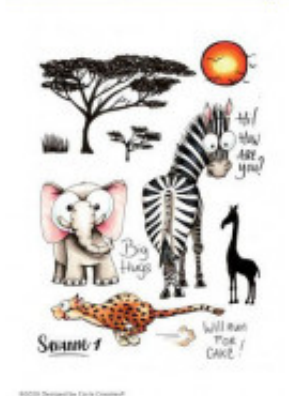

Savanne 1 - Carla Creaties - CraftEmotions

Product Code: CE-130501/1683
Availability: 1

Price: 8.30

Short Description

clear stamp set

Description

CraftEmotions clearstamps A6 - Savanne 1 - Carla Creaties

Mooie grote stempelset met schattige dieren van de savanne in de kenmerkende vrolijke stijl van Carla Creaties.