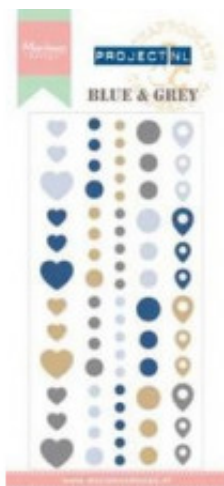

## Blue & Grey Enamel - Marianne Design

**Product Code:** MD-PL4501

**Availability:** 2

**Price:** 3.10

### Short Description

enamel stickers

### Description

De enamel stickers van Marianne Design zijn mooie glimmende stickers in eenvoudige vormen als hartjes en rondjes. Mooi als extra effect bij je bijbel journaling pagina's. Ze zijn iets dikker als gewone stickers, maar de dikte is nog goed te doen in je bijbel.