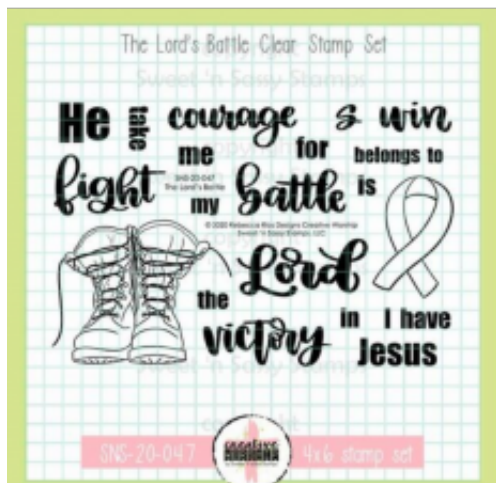

IBAN: NL83 RABO 0310 3364 81
t.n.v. Lucinde van Ballegooijen

The Lord's Battle - CW

Product Code: SNS-20-047
Availability: 1

Price: 14.50

Short Description

clear stamp set

Description

Een mooie stempelset voor iedereen die een gevecht te vechten heeft of die bemoediging nodig heeft.

De stempelset heeft 20 stempels

De set is ongeveer 10x15 cm

De schoenen zijn 4,5x5,5 cm

Ontwerp door Rebecca Rios

Stempels zijn gemaakt in de USA

Mooi voor in je craft bijbel!

Stempels werken het best met een [acrylblok](#).

Uitgave:

A beautiful set from Rebecca perfect for anyone fighting a difficult battle.

Stamp set includes 20 stamps

Set measures approximately 4" x 6"

Designed by Rebecca Rios

Made in the USA!

Works great in your journaling bible or for cards!

Stamps work best with an [acrylic block](#).

Producer:

Sweet 'n Sassy Stamps / Creative Worship

Product Gallery