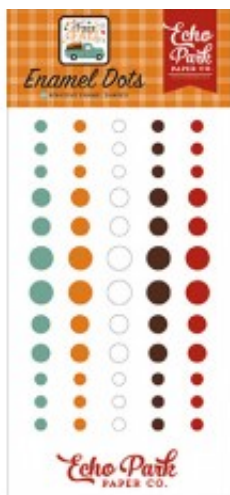

IBAN: NL83 RABO 0310 3364 81
t.n.v. Lucinde van Ballegooijen

Happy Fall enamel dots

Product Code: EP-HAP219028
Availability: 1

Price: 5.00

Short Description

enamel dots

Description

De enamel dots uit de Happy Fall serie van Echo Park hebben de prachtige kleuren die in de rest van de collectie ook terugkomen. De dots zijn iets dikker, dus als je alleen platte stickers in je bijbel wilt is het niet praktisch. Ze zijn ook erg mooi op kaarten of in je journal!

60 dots

Uitgever: Echo Park

The enamel dots from the Happy Fall collection from Echo Park have the beautiful colors that you can find in the entire collection. They are a bit raised so if you only want flat stickers in your bible this isn't something for you. But they work great on cards and in your journal too!