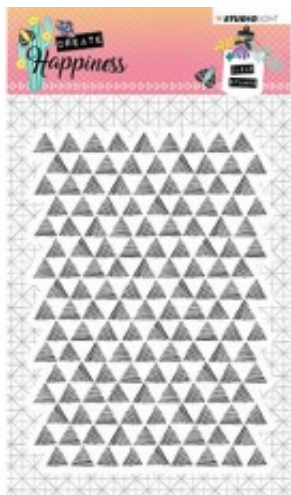

## 348 - Geometric stamp

**Product Code:** SL-STAMPCR348

**Availability:** 6

**Price:** 7.00

### Short Description

clear stamp set

### Description

Een hele mooie achtergrondstempel met heel veel kleine driehoekjes. Leuk voor een kaart, scrapbook of in je bijbel journal.

A beautiful background stamp with a lot of triangles. Works great on cards, scrapbooks and in your bible journal.