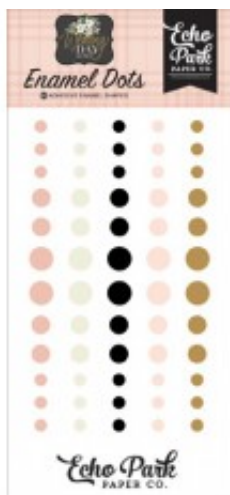

## Wedding Day enamel dots

**Product Code:** EP-WD181028  
**Availability:** 2

**Price:** 5.00

### Short Description

enamel dots

### Description

De enamel dots uit de Wedding Day serie van Echo Park hebben de prachtige kleuren die in de rest van de collectie ook terugkomen. De dots zijn iets dikker, dus als je alleen platte stickers in je bijbel wilt is het niet praktisch. Ze zijn ook erg mooi op kaarten of in je journal!

60 dots

Uitgever: Echo Park

The enamel dots from the Wedding Day collection from Echo Park have the beautiful colors that you can find in the entire collection. They are a bit raised so if you only want flat stickers in you bible this isn't something for you. But they work great on cards and in your journal too!