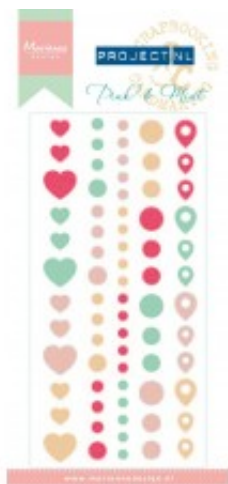

IBAN: NL83 RABO 0310 3364 81
t.n.v. Lucinde van Ballegooijen

Pink & Mint Enamel - Marianne Design

Product Code: MD-PL4504

Availability: 5

Price: 3.10

Short Description

enamel stickers

Description

De enamel stickers van Marianne Design zijn mooie glimmende stickers in eenvoudige vormen als hartjes en rondjes. Mooi als extra effect bij je bijbel journaling pagina's. Ze zijn iets dikker als gewone stickers, maar de dikte is nog goed te doen in je bijbel.