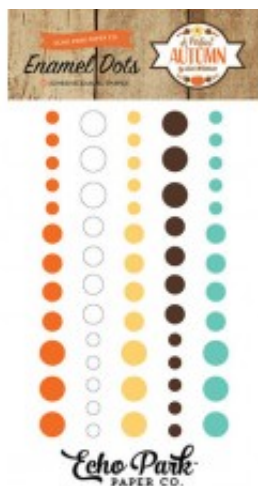

## Perfect Autumn enamel dots

**Product Code:** APA132028  
**Availability:** 3

**Price:** 4.50

### Short Description

enamel dots

### Description

De enamel dots uit de Perfect Autumn serie van Echo Park hebben de prachtige kleuren die in de rest van de collectie ook terugkomen. De dots zijn iets dikker, maar passen nog mooi in je bijbel. Ze zijn ook erg mooi op kaarten of in je journal!

60 dots

Uitgever: Echo Park

The enamel dots from the Perfect Autumn serie from Echo Park have the beautiful colors that you can find in the entire collection. They are a bit raised but are still a great match for your bible. They work great on cards and in your journal too!