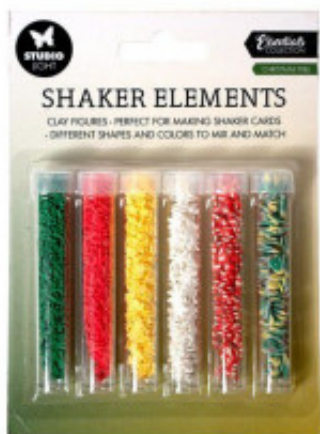

# Christmas Tree - Studio Light Shaker elements Essentials

**Product Code:** SL-ES-SHAKE02  
**Availability:** 1

**Price:** 4.75

## Description

Je kunt nooit teveel shaker elementen hebben! Voeg de laatste finishing touches toe aan je projecten met deze shaker elements van Studio Light. In een pakje zitten zes buisjes met verschillende (maar wel bij elkaar passende) elementen. Te gebruiken in een shaker element (schudkaart) of los op de kaart te plakken.