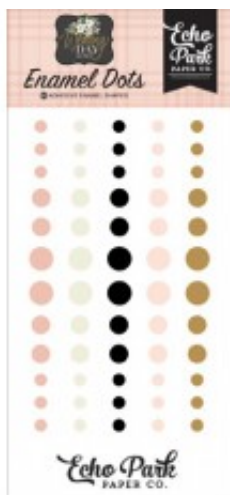

## Wedding Day enamel dots

**Product Code:** EP-WD181028

**Availability:** 2

**Price:** 5.00

### Short Description

enamel dots

### Description

De enamel dots uit de Wedding Day serie van Echo Park hebben de prachtige kleuren die in de rest van de collectie ook terugkomen. De dots zijn iets dikker, dus als je alleen platte stickers in je bijbel wilt is het niet praktisch. Ze zijn ook erg mooi op kaarten of in je journal!

The enamel dots from the Wedding Day collection from Echo Park have the beautiful colors that you can find in the entire collection. They are a bit raised so if you only want flat stickers in you bible this isn't something for you. But they work great on cards and in your journal too!