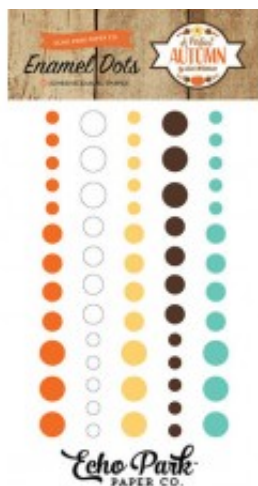

IBAN: NL83 RABO 0310 3364 81
t.n.v. Lucinde van Ballegooijen

Perfect Autumn enamel dots

Product Code: APA132028
Availability: 3

Price: 4.50

Short Description

enamel dots

Description

De enamel dots uit de Perfect Autumn serie van Echo Park hebben de prachtige kleuren die in de rest van de collectie ook terugkomen. De dots zijn iets dikker, maar passen nog mooi in je bijbel. Ze zijn ook erg mooi op kaarten of in je journal!

60 dots

Uitgever: Echo Park

The enamel dots from the Perfect Autumn serie from Echo Park have the beautiful colors that you can find in the entire collection. They are a bit raised but are still a great match for your bible. They work great on cards and in your journal too!