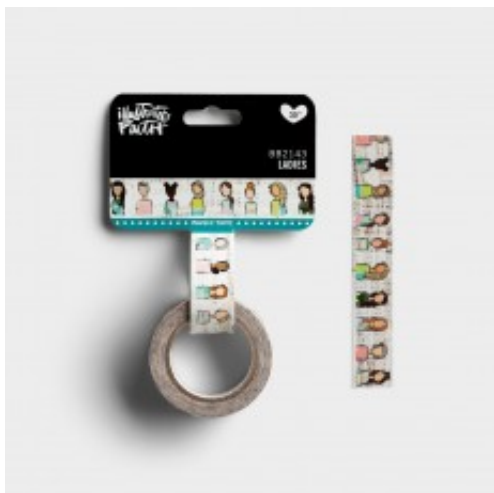

## Washi Ladies

**Product Code:** BLVDDB2143  
**Availability:** 1

**Price:** 6.50

### Short Description

washi tape 10x

### Description

Wie houdt er niet van washi tape? Het is zeer veelzijdig en een mooie versiering voor je bijbel. Leuk om in lagen aan te brengen, randen mee te maken, markeringen en voor het maken van tabs aan je bijbelpagina's. Leuk en inspirerend... en iedereen kan het gebruiken!

Mooi voor in je schrijfbijbel!

Uitgave:  
Illustrated Faith

The perfect product to add a touch of colour to all your craft projects! Washi tape is a decorative low-tack tape that has 100s of uses in craft