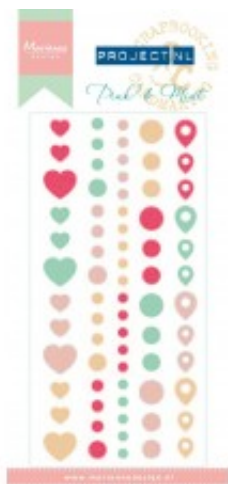

IBAN: NL83 RABO 0310 3364 81
t.n.v. Lucinde van Ballegooijen

Pink & Mint Enamel - Marianne Design

Product Code: MD-PL4504
Availability: 2

Price: 3.10

Short Description

enamel stickers

Description

De enamel stickers van Marianne Design zijn mooie glimmende stickers in eenvoudige vormen als hartjes en rondjes. Mooi als extra effect bij je bijbel journaling pagina's. Ze zijn iets dikker als gewone stickers, maar de dikte is nog goed te doen in je bijbel.

The enamel stickers from Marianne Design are a great addition for your bible journaling. They are a bit thicker than regular stickers but still great for you bible.

Producer: Marianne Design

Uitgever: Marianne Design