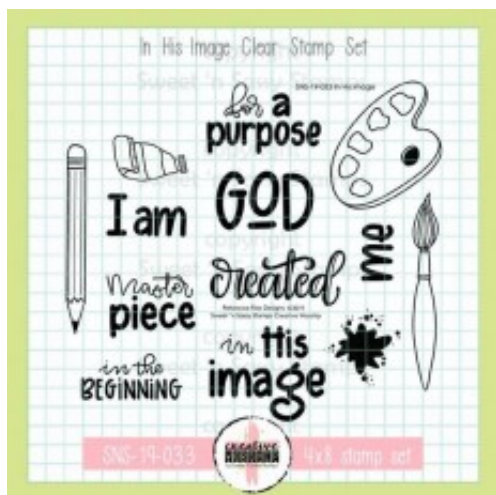

## In His Image - CW

**Product Code:** SNS-19-033

**Availability:** 1

**Price:** 18.00

### Short Description

clear stamp set

### Description

Een hele gave stempelset met mooie afbeeldingen voor een kaart, scrapbook of in je bijbel journal. Een creatief thema met teksten, penselen, potloden en verf.

De stempelset heeft 13 stempels  
Set is ongeveer 10x20 cm  
Potlood is ongeveer 8,5x1 cm  
Palet is ongeveer 4,5x5 cm  
woord 'created' is ongeveer 5,5x2,5 cm  
Ontwerp van Rebecca Rios Designs  
Geproduceerd in Amerika

*Stempels werken het best met een [acrylblok](#).*

A beautiful creative stamp set. Works great on cards, scrapbooks and in your bible journal.

Stamp set includes 13 stamps  
Set measures approximately 4" x 8"  
Pencil image measures approximately 3 1/2" x 3/8"  
Palette image measures approximately 1 1/2" x 2"  
"created" sentiment measures approximately 2 1/8" x 1"  
Designed by Rebecca Rios  
Made in the USA!